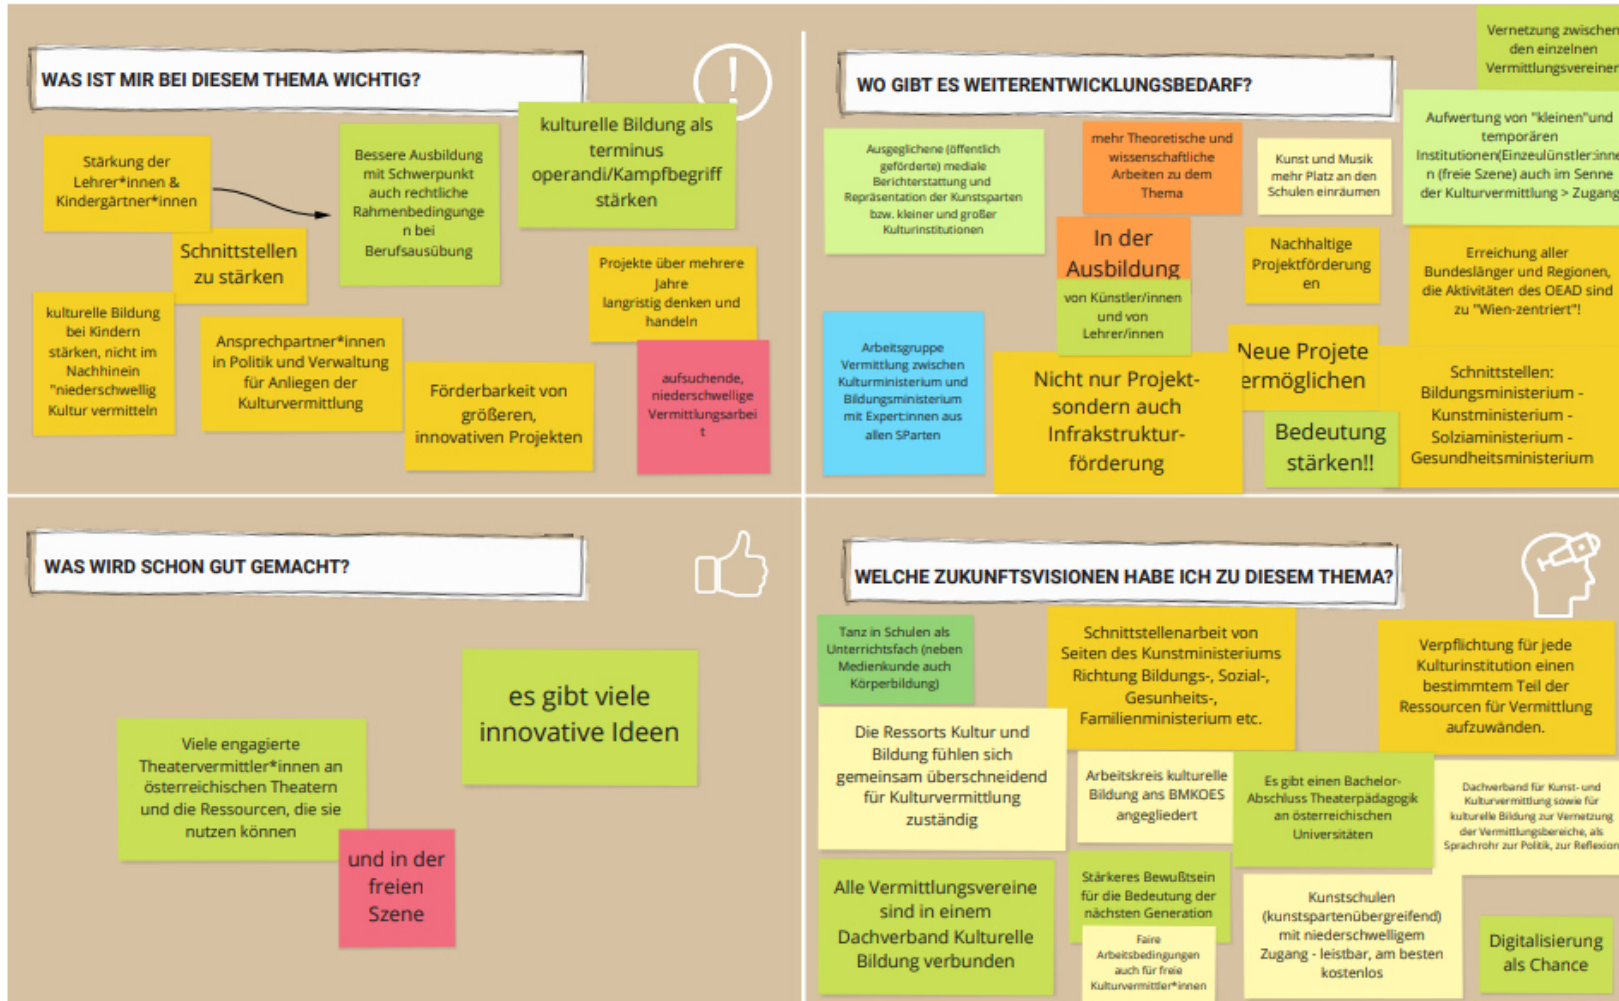

# 9. KULTURVERMITTLUNG > Was heißt kulturelle Teilhabe? Welche neuen Wege braucht es dabei?

Moderation: Renate Höllwart

 Bundesministerium  
Kunst, Kultur,  
öffentlicher Dienst und Sport

# 10. KULTURVERMITTLUNG > Was heißt kulturelle Teilhabe?

## Welche neuen Wege braucht es dabei?

Moderation: Jonathan Achtsnit

Wir haben ein ausgereiftes Konzept entwickelt, das Österreich als IT-Standort stärken - und die Weltkultur fördern wird.

Künstler erhalten kostenlos optimale Präsentations- und Vertriebsmöglichkeit.

Unser virtuelles Festival regionalisiert das Internet und ist eine angemessene Antwort auf Covid 19.