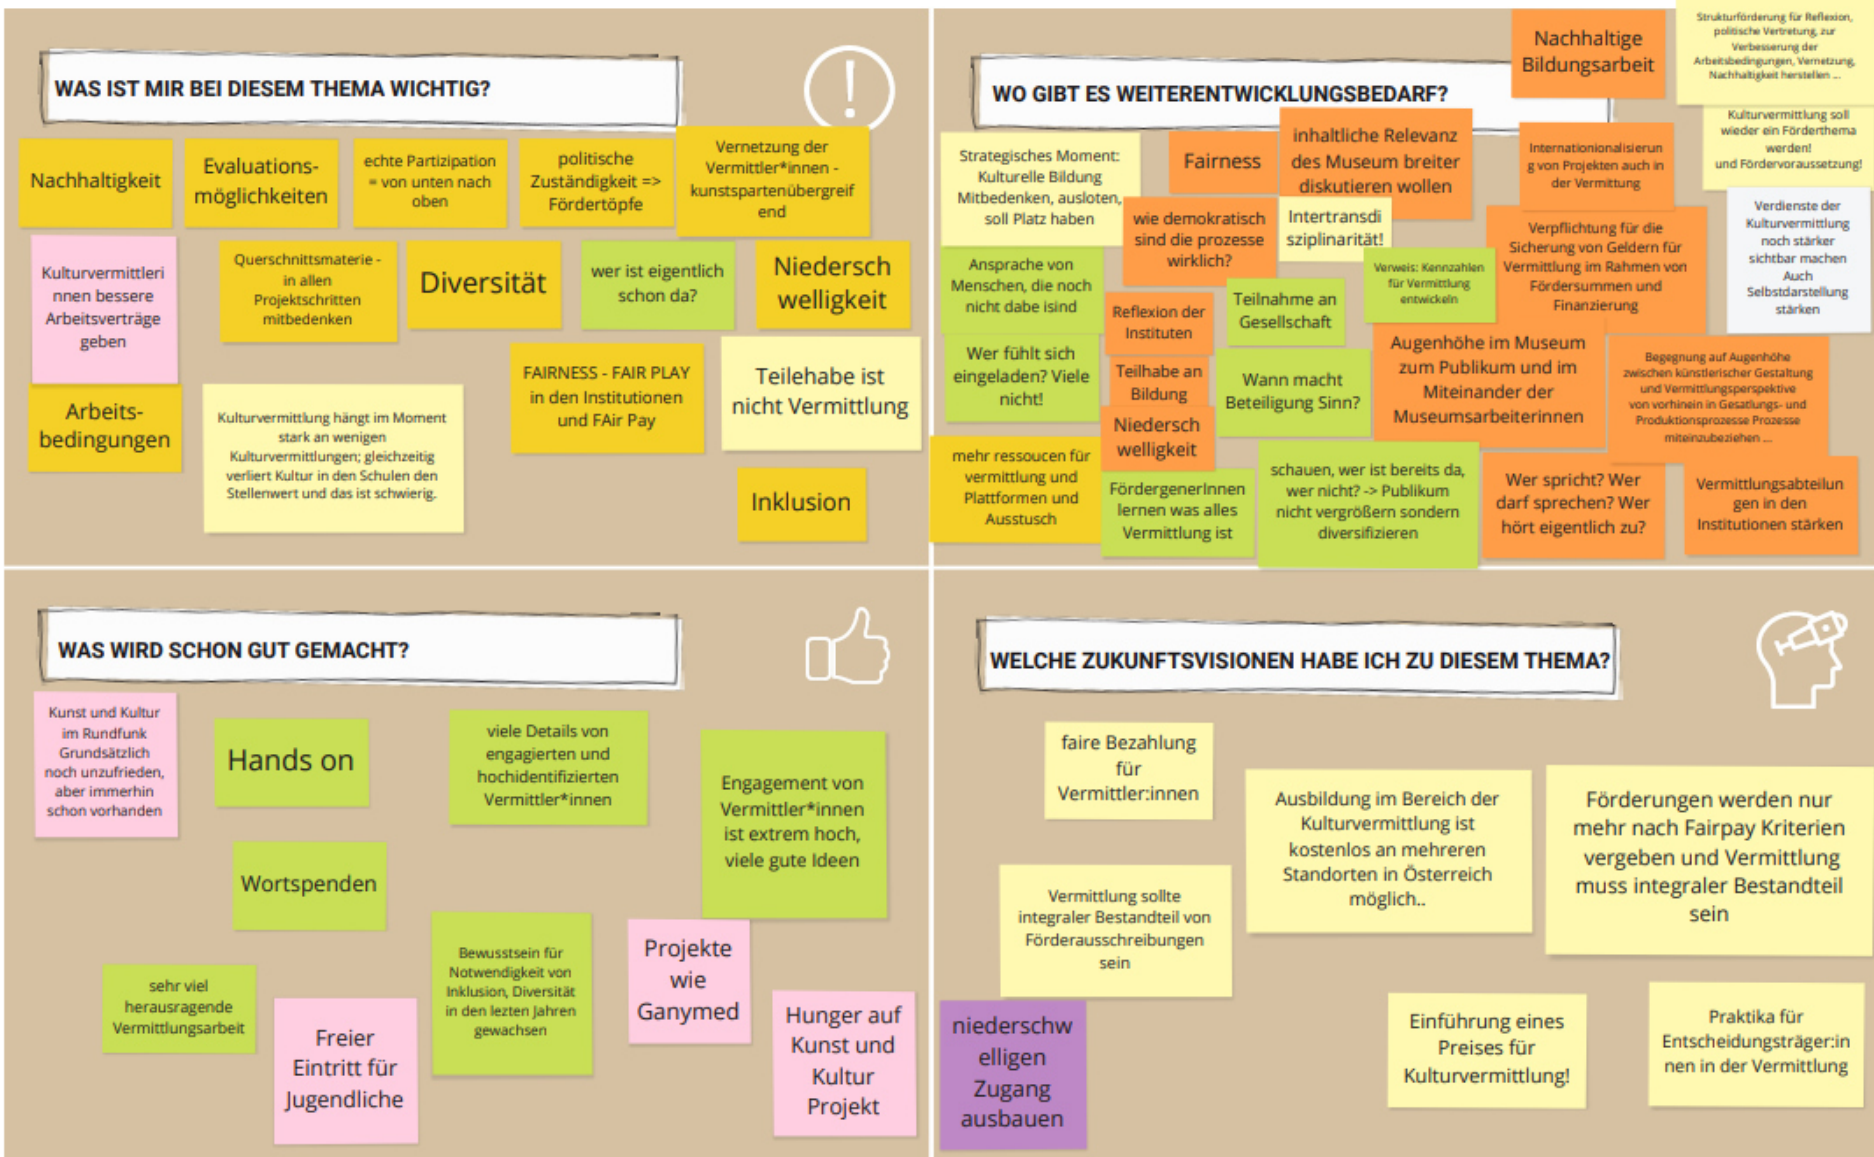

# 9. KULTURVERMITTLUNG > Was heißt kulturelle Teilhabe? Welche neuen Wege braucht es dabei?

Moderation: Renate Höllwart

 Bundesministerium  
Kunst, Kultur,  
öffentlicher Dienst und Sport

# 10. KULTURVERMITTLUNG > Was heißt kulturelle Teilhabe?

## Welche neuen Wege braucht es dabei?

Moderation: Jonathan Achtsnit

Wir haben ein ausgereiftes Konzept entwickelt, das Österreich als IT-Standort stärken - und die Weltkultur fördern wird.

Künstler erhalten kostenlos optimale Präsentations- und Vertriebsmöglichkeit.

Unser virtuelles Festival regionalisiert das Internet und ist eine angemessene Antwort auf Covid 19.